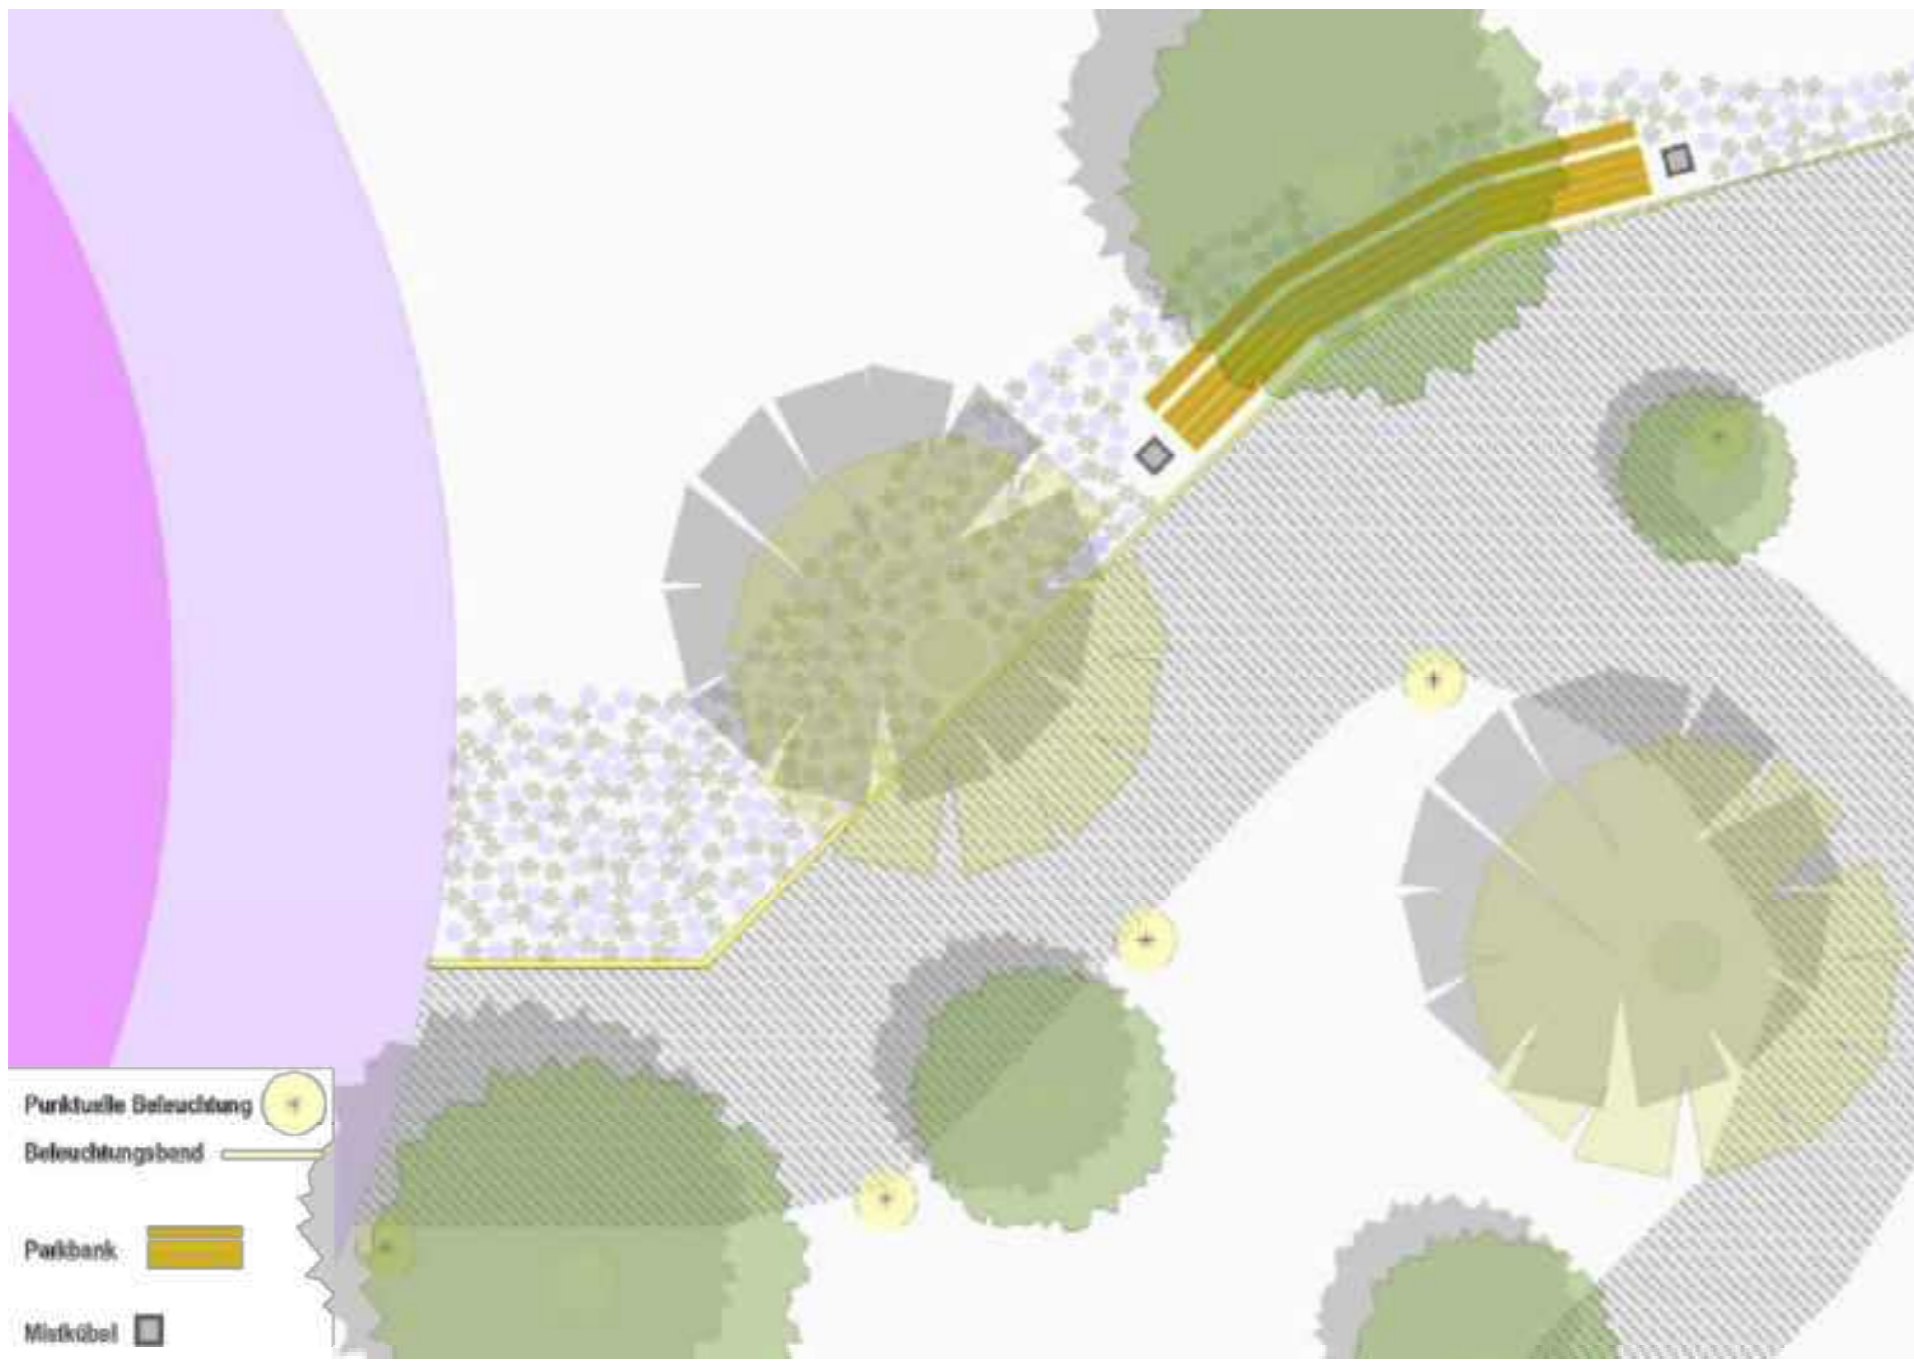

COME TOGETHER

Der Entwurf COME TOGETHER verkörpert einen Ort der Gemeinschaft. Rund um das Gebäude der Traktorfabrik entsteht ein Ort des Miteinanders, der Raum für alle Menschen des umliegenden Stadtteiles schafft.

Die turbulente Zone im Zentrum des Platzes ist durch die bunte, kreisrunde EPDM-Fläche charakterisiert. Diese Fläche lädt Kinder und Jugendliche zum Spielen und Herumtoben ein und bietet zudem je nach Anlass die Möglichkeit, auch als Bühne genutzt zu werden. Das Element des Kreises findet sich unter anderem auch in den Trinkbrunnen wieder, die über das gesamte Areal verteilt sind.

Durch das Gebiet ziehen sich die alten Schienen der Traktorfabrik, deren Form an eine Stimmgabel erinnert. Die symbolischen Schwingungen dieser Stimmgabel geben dem Entwurf mittels der Kreise einen ganz besonderen Stil.

Das Areal ist über zwei Zugänge zu erreichen: Im Norden gibt es eine breite Einfahrt, die auch für Einsatzfahrzeuge befahrbar ist, und im Osten gibt es einen Fußweg, der auf das Gelände führt. Innerhalb erfolgt die Erschließung über einen barrierefreien Weg aus Natursteinplatten, der von der Einfahrt zur Bühne bis ins Gebäude der Traktorfabrik führt.