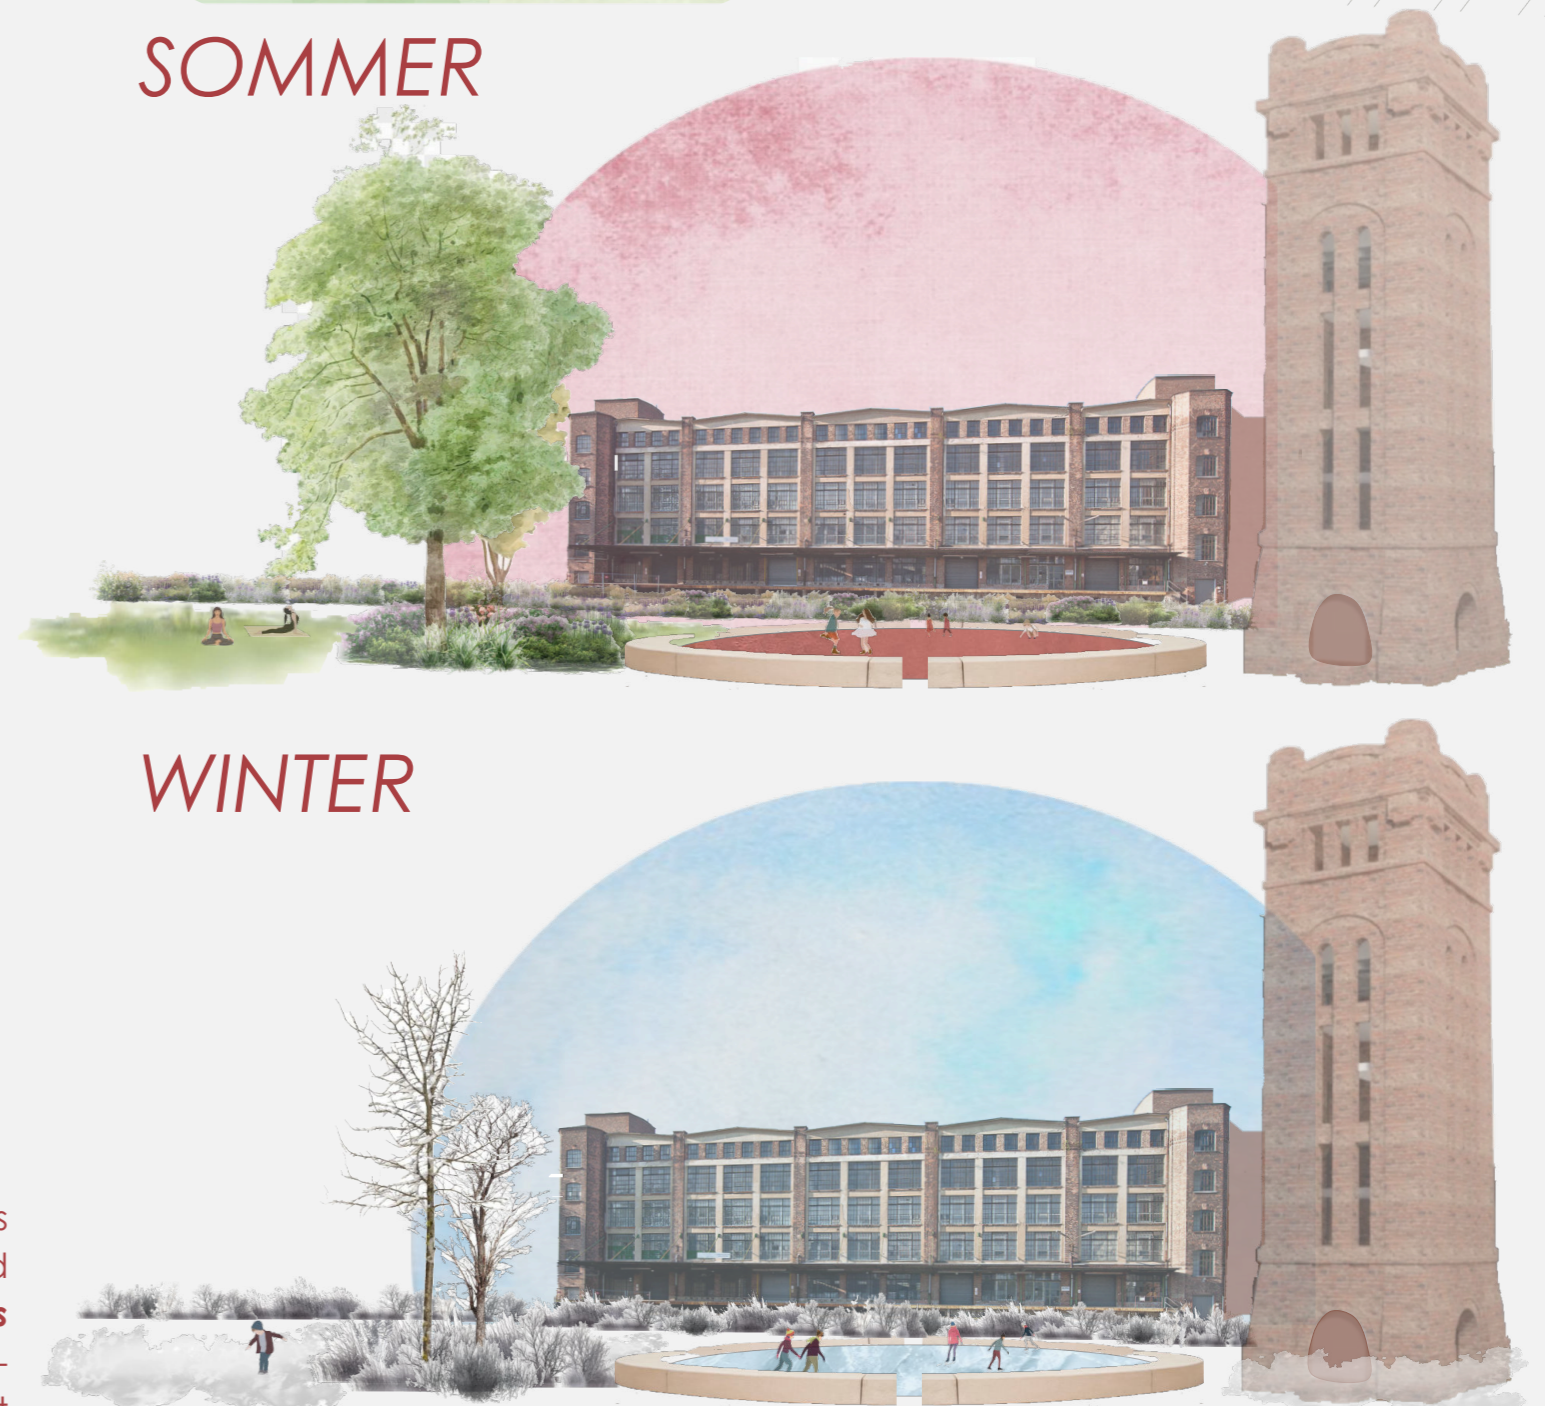

## KONZEPT

Treffpunkt Floridsdorf ist speziell auf die Bedürfnisse der Menschen vor Ort ausgerichtet. Er schafft einen offenen Raum, der Begegnung, Gemeinschaft und Vielfalt fördert. Es soll ein lebendiger Treffpunkt für Menschen aller Altersgruppen, Hintergründe und Lebensweisen entstehen – ohne Barrieren und ohne Ausgrenzung. Als eine Art erweitertes Wohnzimmer bietet er den Floridsdorerinnen und Floridsdorfern einen Ort zum Entspannen, Austauschen und Mitgestalten. Flexible Bereiche für lokale Initiativen und Veranstaltungen stärken das Miteinander und tragen dazu bei, das soziale Zusammengehörigkeitsgefühl in der Nachbarschaft zu fördern.

Grundriss Treffpunkt Floridsdorf M 1:500

Ausschnitt Nordufer Wildnis M 1:200

SOMMER

WINTER

## VORENTWURF

Das Gelände der Traktorfabrik in Floridsdorf umfasst sechs definierte Zonen. Im Zentrum steht der **Floridsdorfer Treffkreis**, ein großzügiger Platz mit Bühne, der als Treffpunkt für kulturelle Veranstaltungen und Freizeitaktivitäten dient. Die **Ruheoase Floridsdorf** bietet hingegen einen Rückzugsort mit viel Grün und Sitzmöglichkeiten,

ideal zum Entspannen. Naturnähe prägt die **Nordufer Wildnis**, eine Zone mit Altbaumbestand, die den unberührten Charakter des Geländes bewahrt. Die **Grätzel Connection** verbindet das Gelände durch Bodenlichtelemente mit der Umgebung und lädt Besucher\*innen ein, das Areal aktiv zu nutzen. Ergänzt wird das Konzept