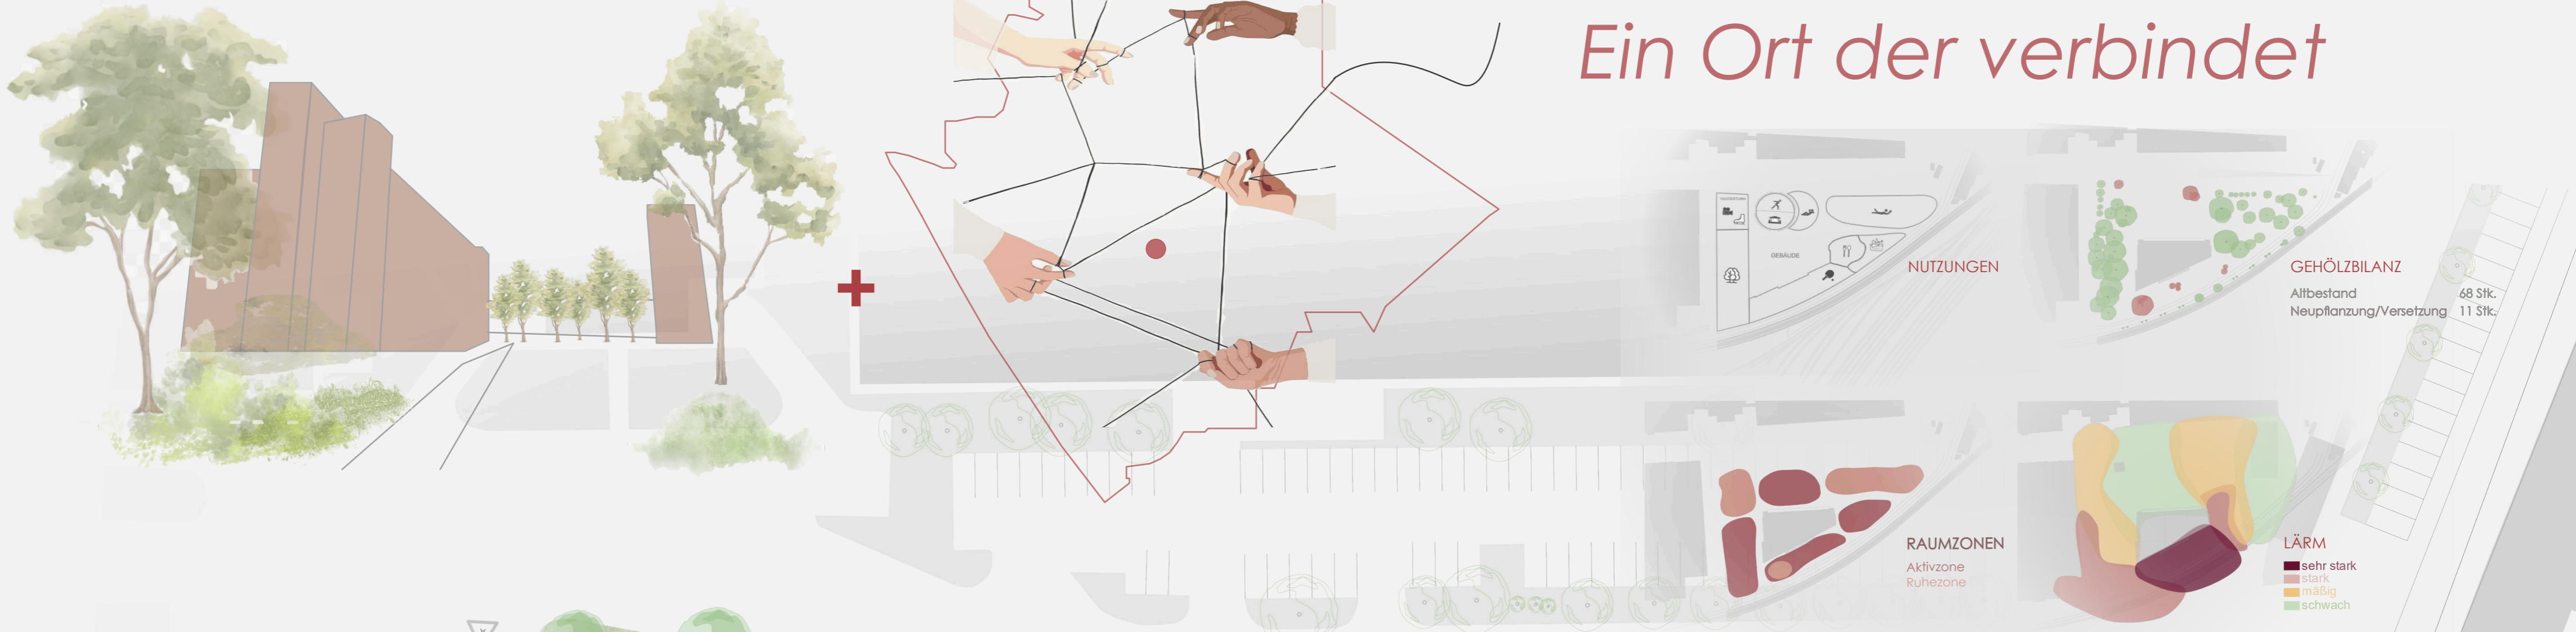

# TREFFPUNKT FLORIDSDORF

Ein Ort der verbindet

NÜTZUNGEN

GEHÖLZBILANZ

RAUMZONEN

LÄRM

## KONZEPT

Treffpunkt Floridsdorf ist speziell auf die Bedürfnisse der Menschen vor Ort ausgerichtet. Er schafft einen offenen Raum, der Begegnung, Gemeinschaft und Vielfalt fördert. Es soll ein lebendiger Treffpunkt für Menschen aller Altersgruppen, Hintergründe und Lebensweisen entstehen – ohne Barrieren und ohne Ausgrenzung. Als eine Art erweitertes Wohnzimmer bietet er den Floridsdorerinnen und Floridsdorfern einen Ort zum Entspannen, Austauschen und Mitgestalten. Flexible Bereiche für lokale Initiativen und Veranstaltungen stärken das Miteinander und tragen dazu bei, das soziale Zusammengehörigkeitsgefühl in der Nachbarschaft zu fördern.

## VORENTWURF

Das Gelände der Traktorfabrik in Floridsdorf umfasst sechs definierte Zonen. Im Zentrum steht der **Floridsdorfer Treffkreis**, ein großzügiger Platz mit Bühne, der als Treffpunkt für kulturelle Veranstaltungen und Freizeitaktivitäten dient. Die **Ruheoase Floridsdorf** bietet hingegen einen Rückzugsort mit viel Grün und Sitzmöglichkeiten,

ideal zum Entspannen. Naturnähe prägt die **Nordufer Wildnis**, eine Zone mit Altbaumbestand, die den unberührten Charakter des Geländes bewahrt. Die **Grätzel Connection** verbindet das Gelände durch Bodenlichtelemente mit der Umgebung und lädt Besucher\*innen ein, das Areal aktiv zu nutzen. Ergänzt wird das Konzept