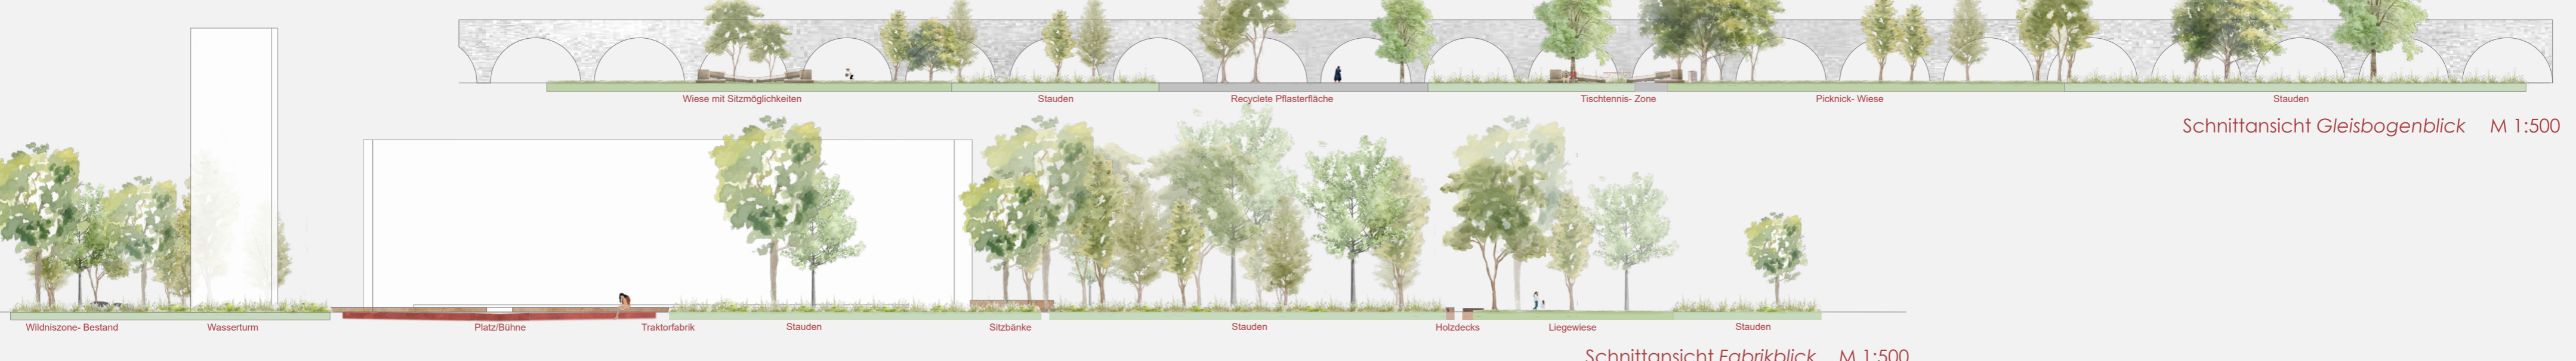

Schnittansicht Fabrikblick M 1:500

VORENTWURF

Das Gelände der Traktorfabrik in Floridsdorf umfasst sechs definierte Zonen. Im Zentrum steht der **Floridsdorfer Treffkreis**, ein großzügiger Platz mit Bühne, der als Treffpunkt für kulturelle Veranstaltungen und Freizeitaktivitäten dient. Die **Ruheoase Floridsdorf** bietet hingegen einen Rückzugsort mit viel Grün und Sitzmöglichkeiten,

ideal zum Entspannen. Naturnähe prägt die **Nordufer Wildnis**, eine Zone mit Altbaumbestand, die den unberührten Charakter des Geländes bewahrt. Die **Grätzel Connection** verbindet das Gelände durch Bodenlichtelemente mit der Umgebung und lädt Besucher*innen ein, das Areal aktiv zu nutzen. Ergänzt wird das Konzept

durch den **Cafégarten 21**, einen Gastgarten des „pay as u wish“-Cafés, der Genuss und Begegnung im Freien ermöglicht. **Der Platz des Erinnerns** erinnert mit Stolpersteinen an die KZ-Außenstelle des Zweiten Weltkriegs und ergänzt den Ort um eine Gedenkdimension.

Schnittansicht Gleisbogenblick M 1:500