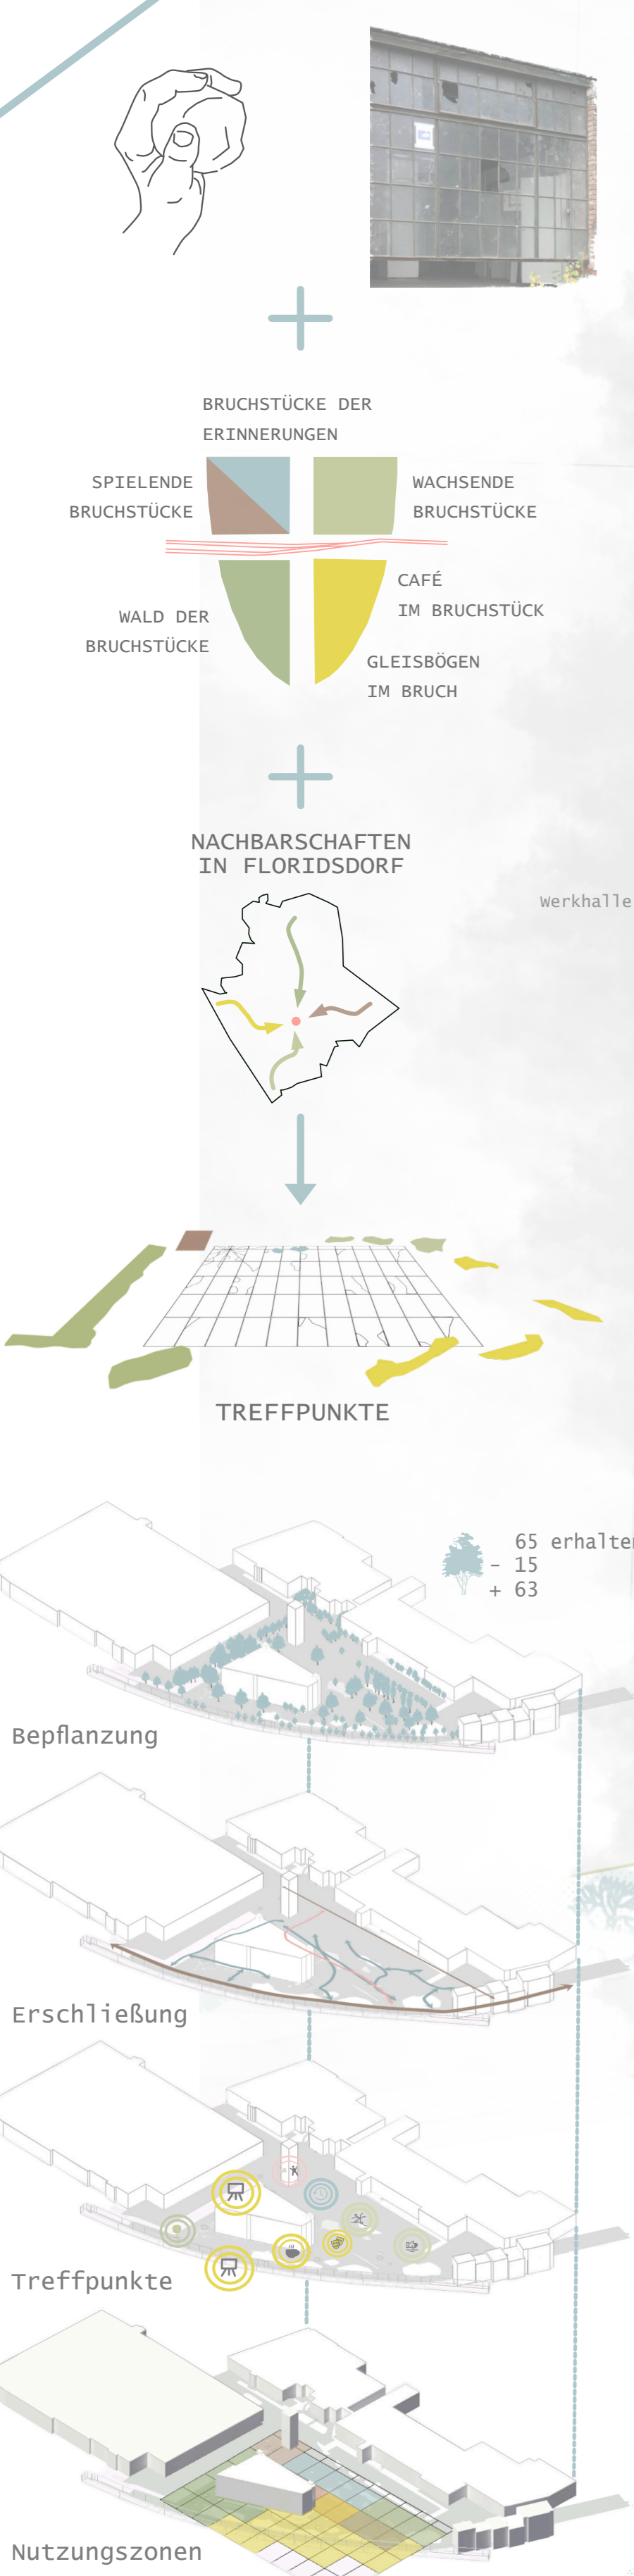

BRUCHSTÜCKE

IN FLORIDSDORF

Grundriss Bruchstücke M 1:500
0,0 entspricht Wiener Null

Konzept

Das Konzept BRUCHSTÜCKE schafft in Floridsdorf einen Ort, der Vergangenheit, Gegenwart und Zukunft miteinander verbindet. Im Mittelpunkt steht das Fenster als zentrales Element, das die Bruchstücke der Geschichte bewahrt und Einblicke sowie Ausblicke ermöglicht. Dieses Motiv des zerbrochenen Fensters wird in ein räumliches Raster übertragen, das den Ort strukturiert und Treffpunkte für die Nachbarschaften in Floridsdorf schafft.

Nutzungszone

WACHSENDE BRUCHSTÜCKE schafft mit Hochbeeten, einem Gewächshaus und Holzbanken einen Treffpunkt für die Nachbarschaft. Die ASPHALTBRUCHSTÜCKE formt Sitzgelegenheiten für die Bühne, ergänzt durch ein Wasserspiel. Historische Elemente werden in BRUCHSTÜCKE DER ERINNERUNGEN, mit Glasflächen im Boden gezeigt. SPIELENDE BRUCHSTÜCKE bietet Aneignungsflächen mit einem offenen Bücherregal, Tischtennisplatten und Holzbanken. WALD DER BRUCHSTÜCKE verbindet Natur mit spielerischen Trittsteinen aus recyceltem Asphalt. Die Außengastronomie des CAFE IM BRUCHSTÜCK und die GLEISBÖGEN IM BRUCH bieten Raum für Begegnungen, Kultur und Vereinsleben.

Perspektive ASPHALTBRUCHSTÜCKE

Ausschnitt WALD DER BRUCHSTÜCKE M 1:200

Schnittansicht CAFE IM BRUCHSTÜCK und GLEISBÖGEN IM BRUCH M 1:200