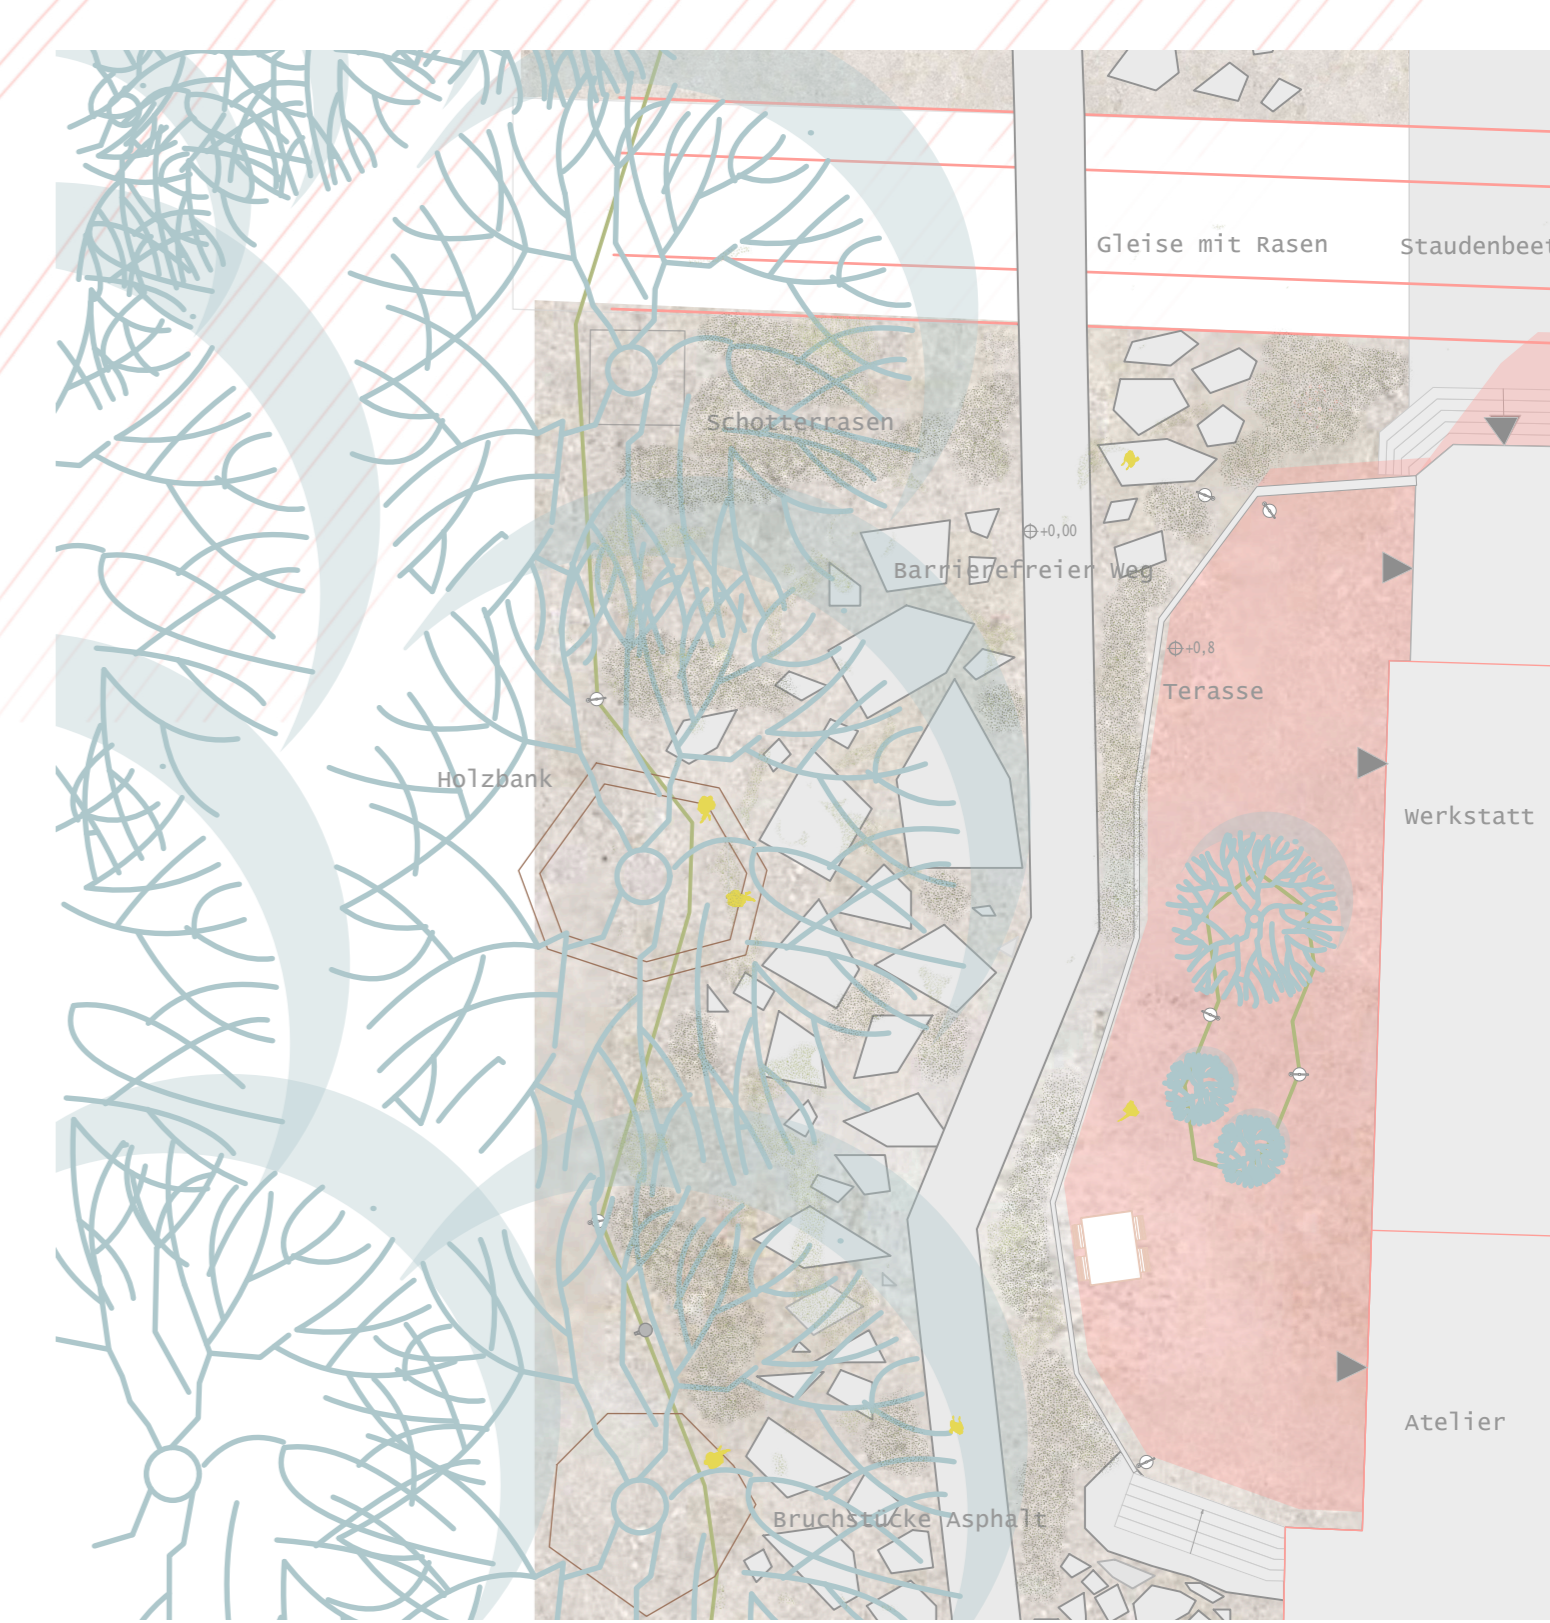

BRUCHSTÜCKE

IN FLORIDSDORF

Grundriss Bruchstücke M 1:500
0,0 entspricht Wiener Null

Konzept

Das Konzept BRUCHSTÜCKE schafft in Floridsdorf einen Ort, der Vergangenheit, Gegenwart und Zukunft miteinander verbindet. Im Mittelpunkt steht das Fenster als zentrales Element, das die Bruchstücke der Geschichte bewahrt und Einblicke sowie Ausblicke ermöglicht. Dieses Motiv des zerbrochenen Fensters wird in ein räumliches Raster übertragen, das den Ort strukturiert und Treffpunkte für die Nachbarschaften in Floridsdorf schafft.

Nutzungszone

WACHSENDE BRUCHSTÜCKE schafft mit Hochbeeten, einem Gewächshaus und Holzbanken einen Treffpunkt für die Nachbarschaft. Die ASPHALTBRUCHSTÜCKE formt Sitzgelegenheiten für die Bühne, ergänzt durch ein Wasserspiel. Historische Elemente werden in BRUCHSTÜCKE DER ERINNERUNGEN, mit Glasflächen im Boden gezeigt. SPIELENDE BRUCHSTÜCKE bietet Aneignungsflächen mit einem offenen Bücherregal, Tischtennisplatten und Holzbanken. WALD DER BRUCHSTÜCKE verbindet Natur mit spielerischen Trittsteinen aus recyceltem Asphalt. Die Außengastronomie des CAFE IM BRUCHSTÜCK und die GLEISBÖGEN IM BRUCH bieten Raum für Begegnungen, Kultur und Vereinsleben.

Perspektive ASPHALTBRUCHSTÜCKE

Ausschnitt WALD DER BRUCHSTÜCKE M 1:200

Schnittansicht CAFE IM BRUCHSTÜCK und GLEISBÖGEN IM BRUCH M 1:200