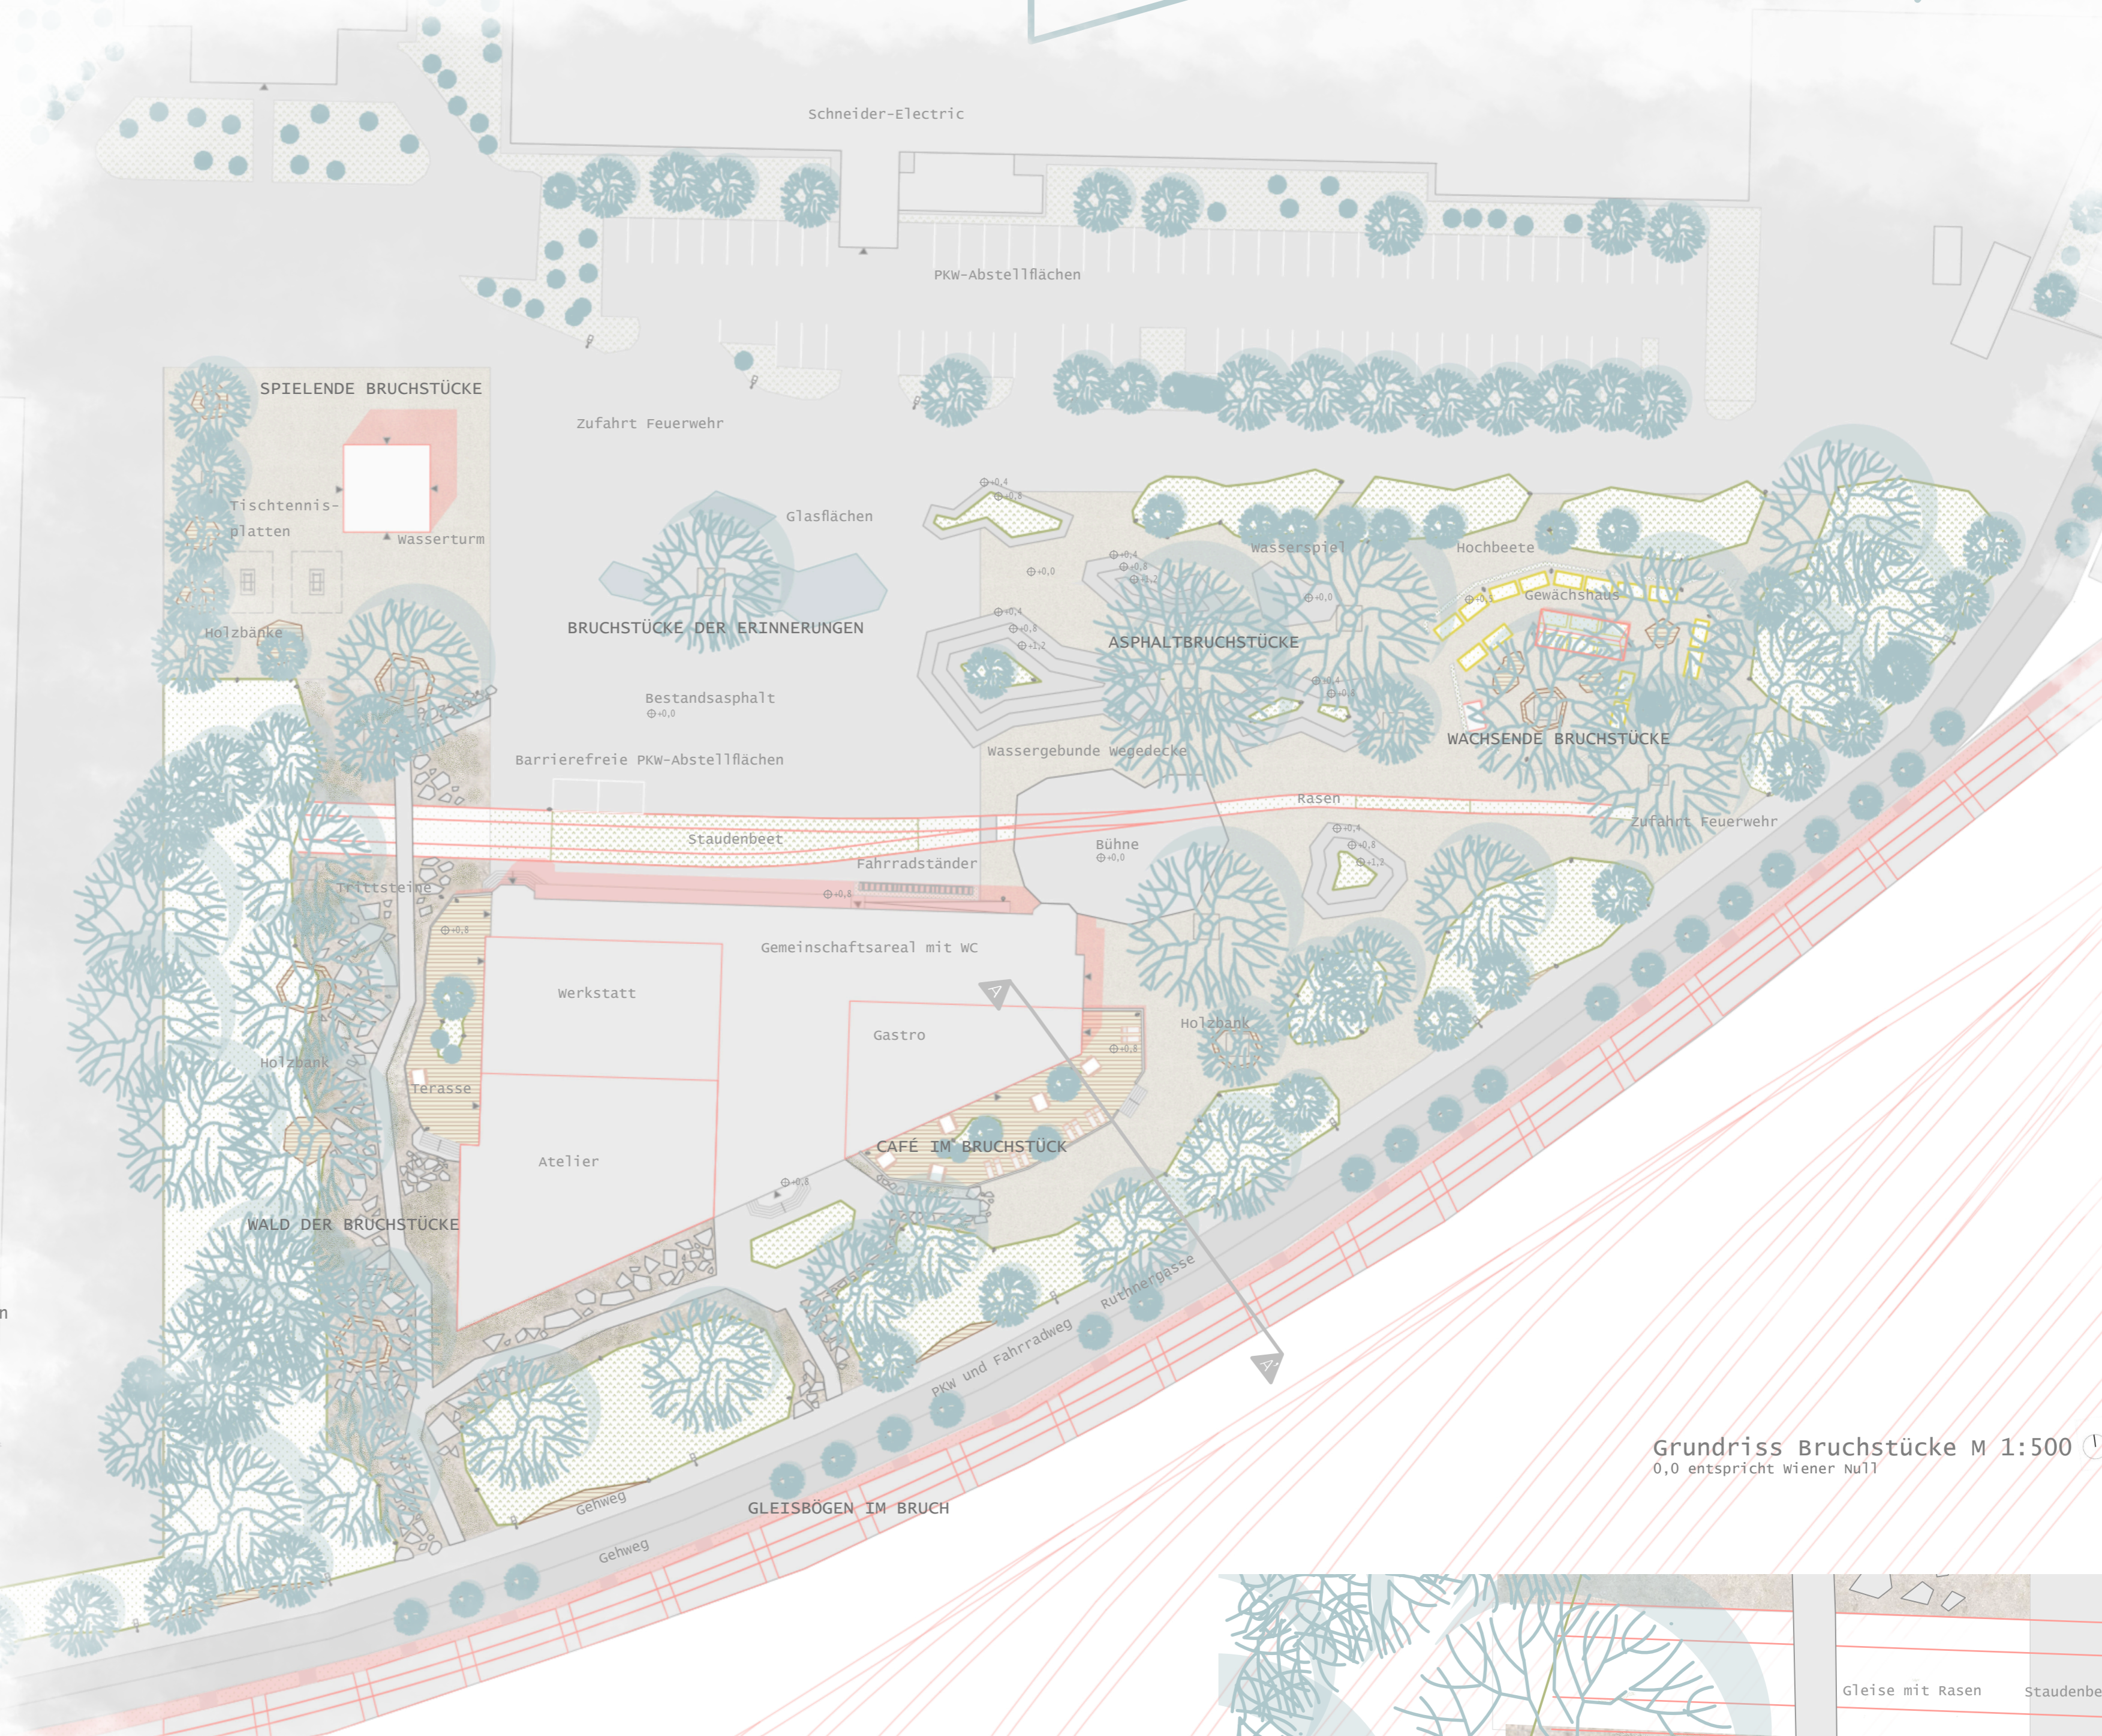

BRUCHSTÜCKE

IN FLORIDSDORF

Grundriss Bruchstücke M 1:500
0,0 entspricht Wiener Null

Konzept

Das Konzept BRUCHSTÜCKE schafft in Floridsdorf einen Ort, der Vergangenheit, Gegenwart und Zukunft miteinander verbindet. Im Mittelpunkt steht das Fenster als zentrales Element, das die Bruchstücke der Geschichte bewahrt und Einblicke sowie Ausblicke ermöglicht. Dieses Motiv des zerbrochenen Fensters wird in ein räumliches Raster übertragen, das den Ort strukturiert und Treffpunkte für die Nachbarschaften in Floridsdorf schafft.

Nutzungszone

WACHSENDE BRUCHSTÜCKE schafft mit Hochbeeten, einem Gewächshaus und Holzbanken einen Treffpunkt für die Nachbarschaft. Die ASPHALTBRUCHSTÜCKE formt Sitzgelegenheiten für die Bühne, ergänzt durch ein Wasserspiel. Historische Elemente werden in BRUCHSTÜCKE DER ERINNERUNGEN, mit Glasflächen im Boden gezeigt. SPIELENDE BRUCHSTÜCKE bietet Aneignungsflächen mit einem offenen Bücherregal, Tischtennisplatten und Holzbanken. WALD DER BRUCHSTÜCKE verbindet Natur mit spielerischen Trittsteinen aus recyceltem Asphalt. Die Außengastronomie des CAFE IM BRUCHSTÜCK und die GLEISBÖGEN IM BRUCH bieten Raum für Begegnungen, Kultur und Vereinsleben.

Perspektive ASPHALTBRUCHSTÜCKE

Ausschnitt WALD DER BRUCHSTÜCKE M 1:200

Schnittansicht CAFE IM BRUCHSTÜCK und GLEISBÖGEN IM BRUCH M 1:200