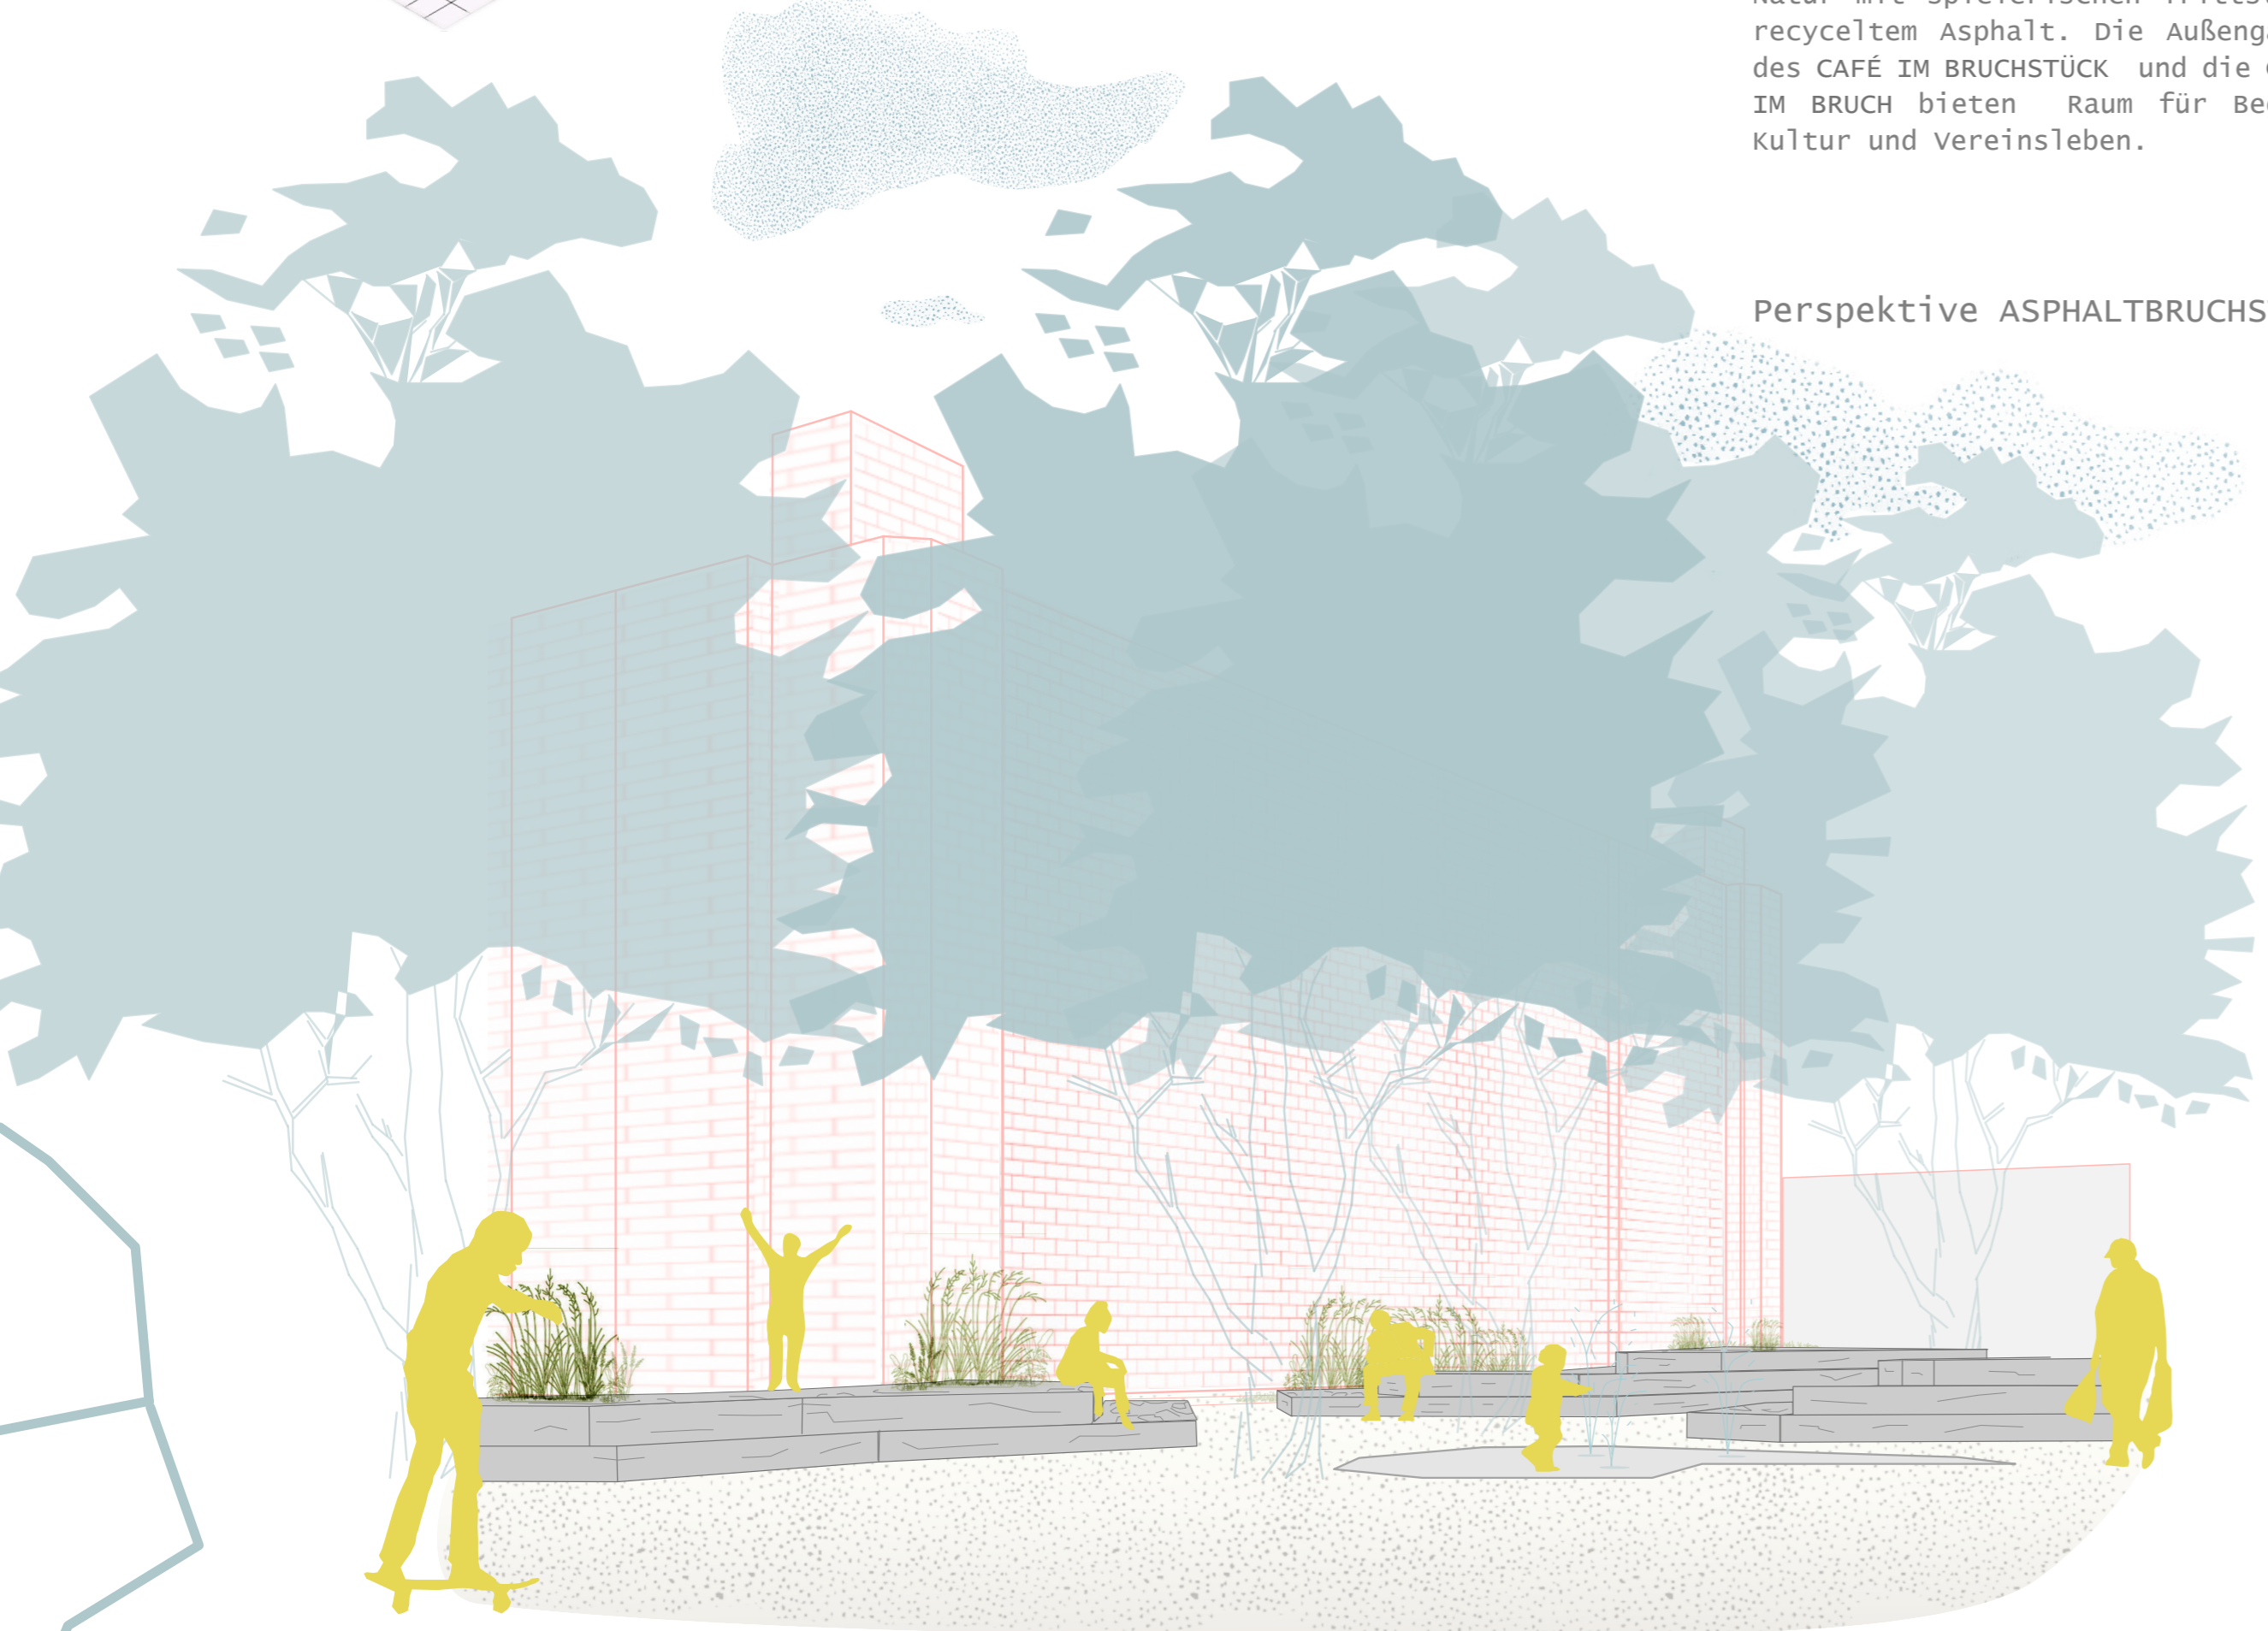

BRUCHSTÜCKE

IN FLORIDSDORF

Grundriss Bruchstücke M 1:500
0,0 entspricht Wiener Null

Konzept

Das Konzept BRUCHSTÜCKE schafft in Floridsdorf einen Ort, der Vergangenheit, Gegenwart und Zukunft miteinander verbindet. Im Mittelpunkt steht das Fenster als zentrales Element, das die Bruchstücke der Geschichte bewahrt und Einblicke sowie Ausblicke ermöglicht. Dieses Motiv des zerbrochenen Fensters wird in ein räumliches Raster übertragen, das den Ort strukturiert und Treffpunkte für die Nachbarschaften in Floridsdorf schafft.

Nutzungszone

WACHSENDE BRUCHSTÜCKE schafft mit Hochbeeten, einem Gewächshaus und Holzbanken einen Treffpunkt für die Nachbarschaft. Die ASPHALTBRUCHSTÜCKE formt Sitzgelegenheiten für die Bühne, ergänzt durch ein Wasserspiel. Historische Elemente werden in BRUCHSTÜCKE DER ERINNERUNGEN, mit Glasflächen im Boden gezeigt. SPIELENDE BRUCHSTÜCKE bietet Aneignungsflächen mit einem offenen Bücherregal, Tischtennisplatten und Holzbanken. WALD DER BRUCHSTÜCKE verbindet Natur mit spielerischen Trittsteinen aus recyceltem Asphalt. Die Außengastronomie des CAFE IM BRUCHSTÜCK und die GLEISBÖGEN IM BRUCH bieten Raum für Begegnungen, Kultur und Vereinsleben.

Perspektive ASPHALTBRUCHSTÜCKE

Ausschnitt WALD DER BRUCHSTÜCKE M 1:200

Schnittansicht CAFE IM BRUCHSTÜCK und GLEISBÖGEN IM BRUCH M 1:200