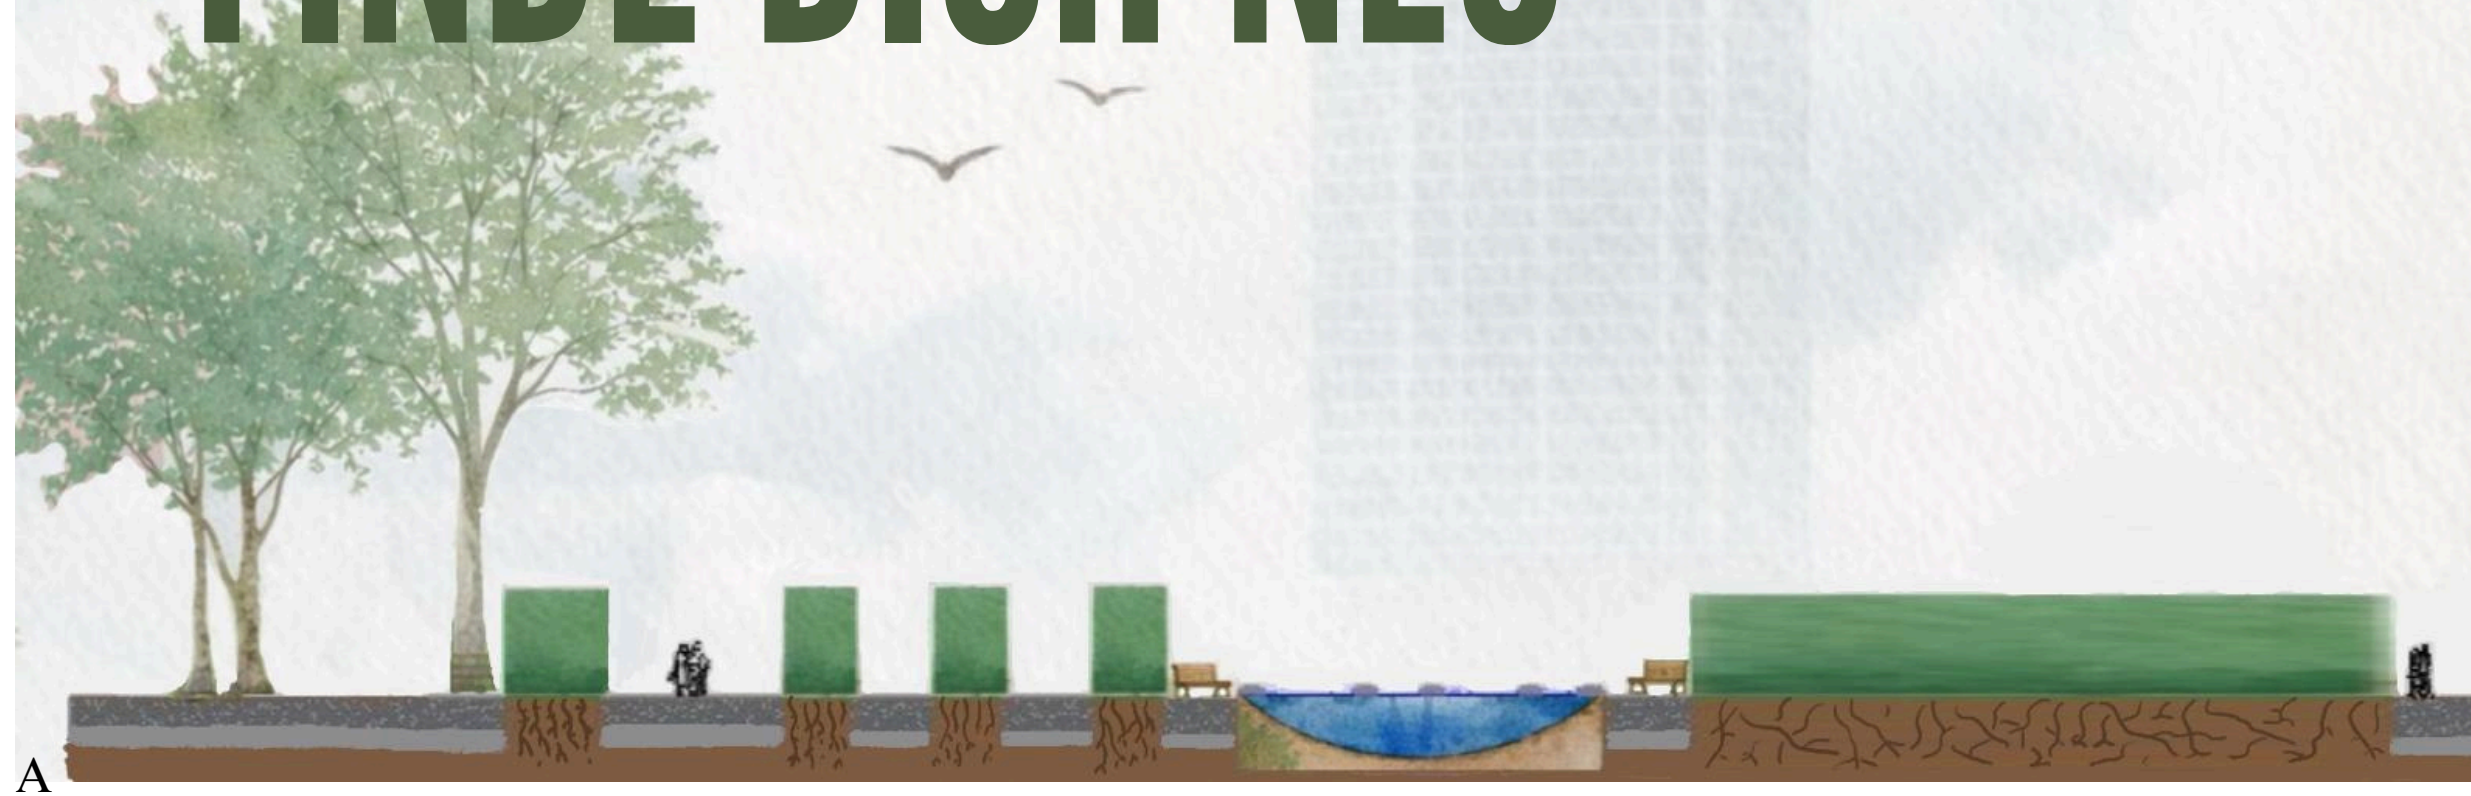

# VERIRR DICH EIN WENIG - FINDE DICH NEU

## Pflanzenkonzept

Euonymus fortunei  
(Kriechspindel)

Ligusterhecke

Ligustus

Ein Labyrinth inspiriert vom Wunderland.  
Ein Raum, in dem Orientierung, Wahrnehmung und Maßstab bewusst spielerisch gebrochen werden.  
Eine Idee darüber, wie Wegeführung Emotionen formen kann.  
Die Schemke steht spirituell für Schutz, Rückzug und Gleichgewicht und das Auge steht für einen Ausdruck von Emotionen

Ziel:  
Das Ziel ist es einen Rückzugsort zu bilden und Menschen zum Verweilen einladen