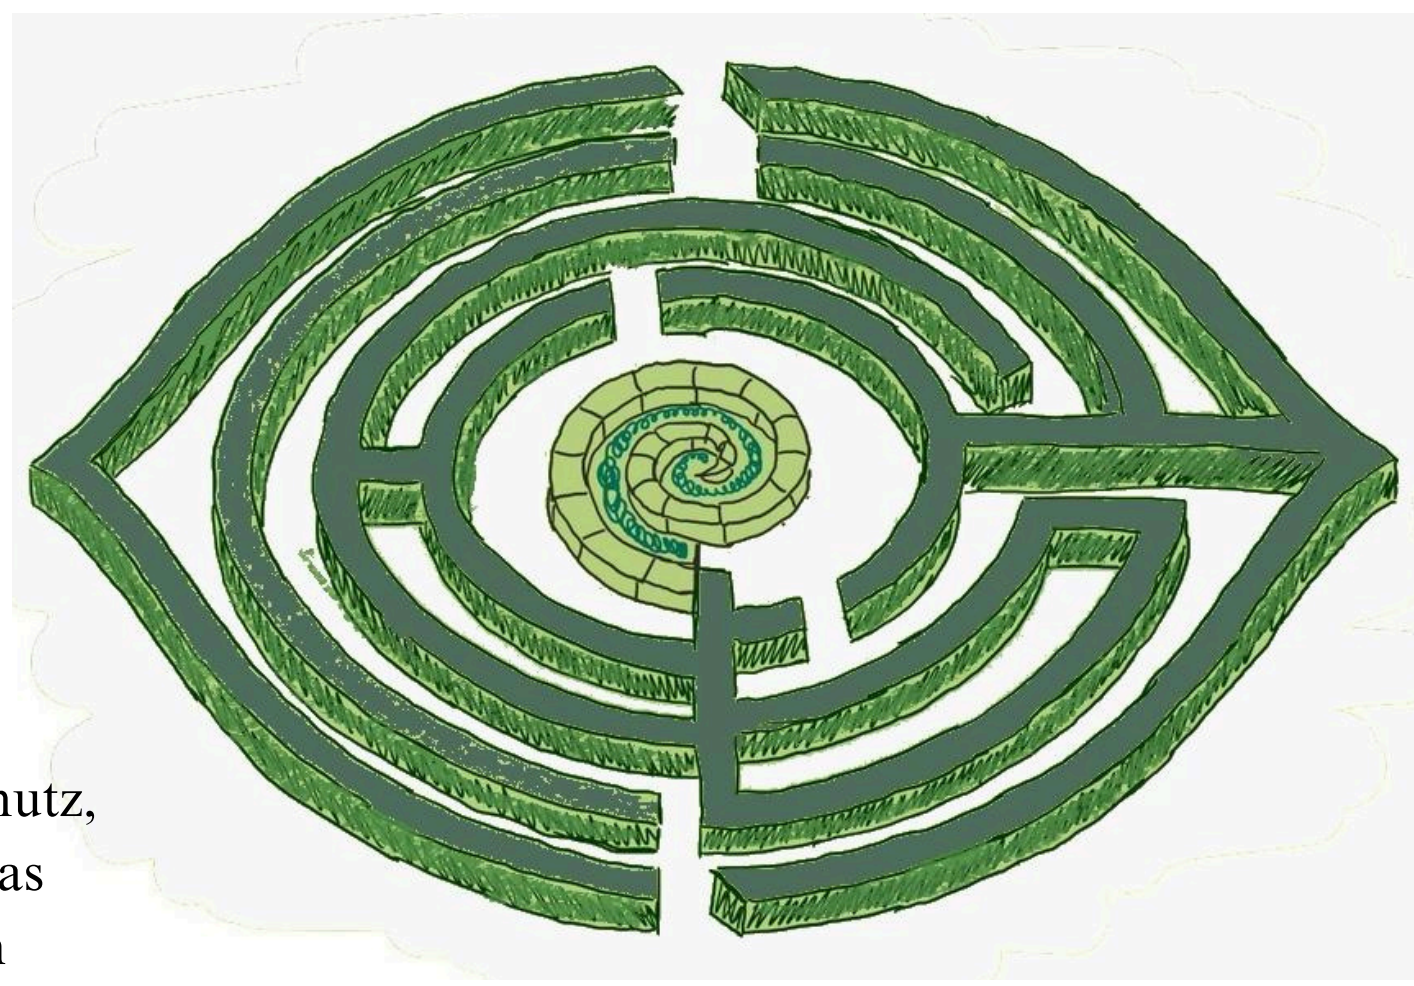

## Pflanzenkonzept

Euonymus fortunei  
(Kriechspindel)

Ligusterhecke

Ligustus

## Materialkonzept

Pflastersteine  
aus Schotter

Kiesweg

Wassergebundene Decke  
mit Natursteinen

M 1:200

A

A'

M 1:200

Ein Labyrinth inspiriert vom Wunderland.  
Ein Raum, in dem Orientierung, Wahrnehmung und Maßstab bewusst spielerisch gebrochen werden.  
Eine Idee darüber, wie Wegeführung Emotionen formen kann.  
Die Schemke steht spirituell für Schutz, Rückzug und Gleichgewicht und das Auge steht für einen Ausdruck von Emotionen